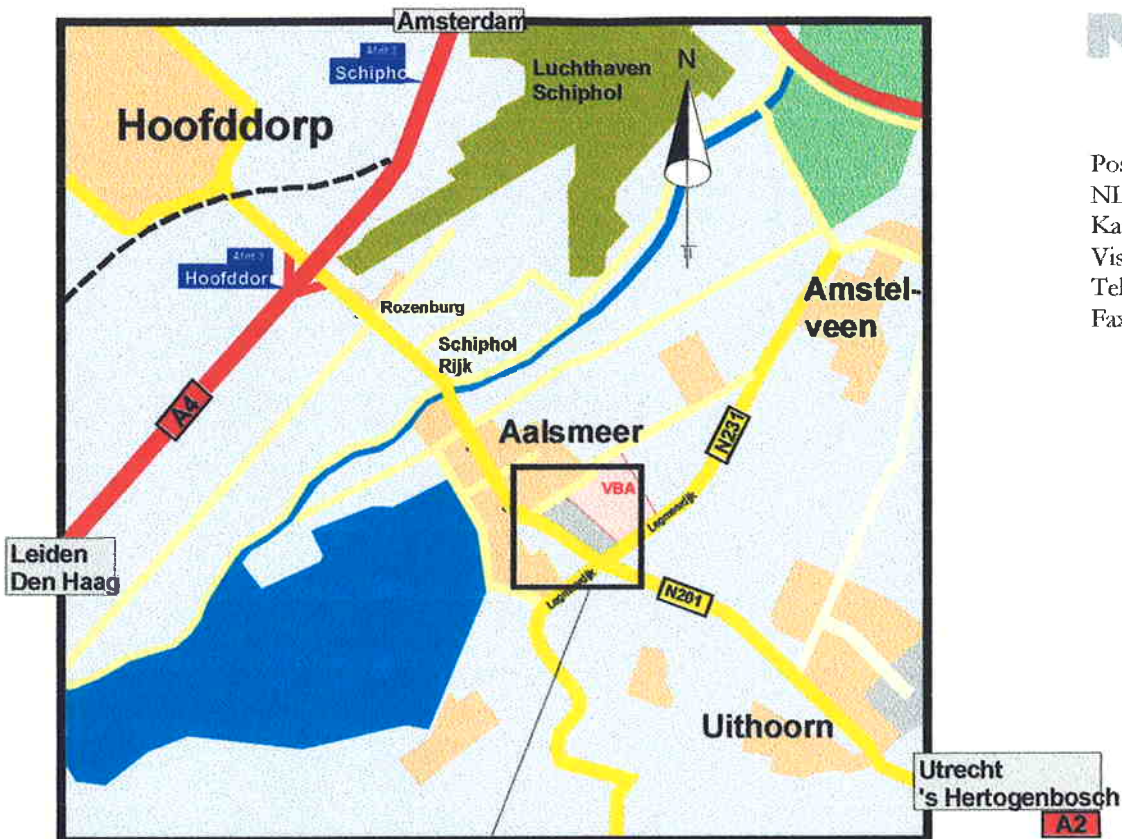

Postbus 344
NL-1430 AH Aalsmeer
Kantooradres:
Visserstraat 50 Aalsmeer
Tel: (0297) 32 06 51
Fax: (0297) 32 54 94

Met eigen vervoer:

vanuit Amsterdam/s Gravenhage (A4):

- afslag Hoofddorp/Aalsmeer
- borden Aalsmeer volgen (N201)
- afslag Bloemenveiling
- eerste weg links (Lakenblekerstraat)
- na ca. 500m weer eerste weg links

vanuit Utrecht (A2):

- afslag Vinkeveen (N201)
- ri. Vinkeveen/Mijdrecht/Uithoorn
- borden Aalsmeer volgen
- afslag Bloemenveiling
- eerste weg links (Lakenblekerstraat)
- na ca. 500m weer eerste weg links

* Met openbaar vervoer (halte P.F. von Sieboldlaan, op de Zwarteweg):

- vanuit Amsterdam buslijn 172;
- vanuit Utrecht buslijn 140, overstappen busstation Uithoorn op lijn 77;
- vanuit Schiphol CS, buslijn 198, eventueel overstappen op Hortensiaplein (Aalsmeer) op lijn 140 of 172.