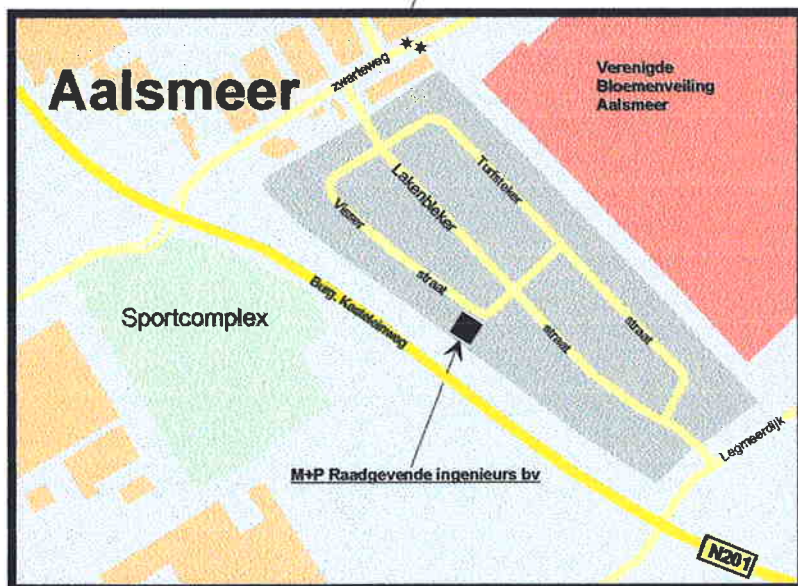

Postbus 344
NL-1430 AH Aalsmeer
Kantooradres:
Visserstraat 50 Aalsmeer
Tel: (0297) 32 06 51
Fax: (0297) 32 54 94

Met eigen vervoer:

vanuit Amsterdam/s Gravenhage (A4):

- afslag Hoofddorp/Aalsmeer
- borden Aalsmeer volgen (N201)
- afslag Bloemenveiling
- eerste weg links (Lakenblekerstraat)
- na ca. 500m weer eerste weg links

vanuit Utrecht (A2):

- afslag Vinkeveen (N201)
- ri. Vinkeveen/Mijdrecht/Uithoorn
- borden Aalsmeer volgen
- afslag Bloemenveiling
- eerste weg links (Lakenblekerstraat)
- na ca. 500m weer eerste weg links